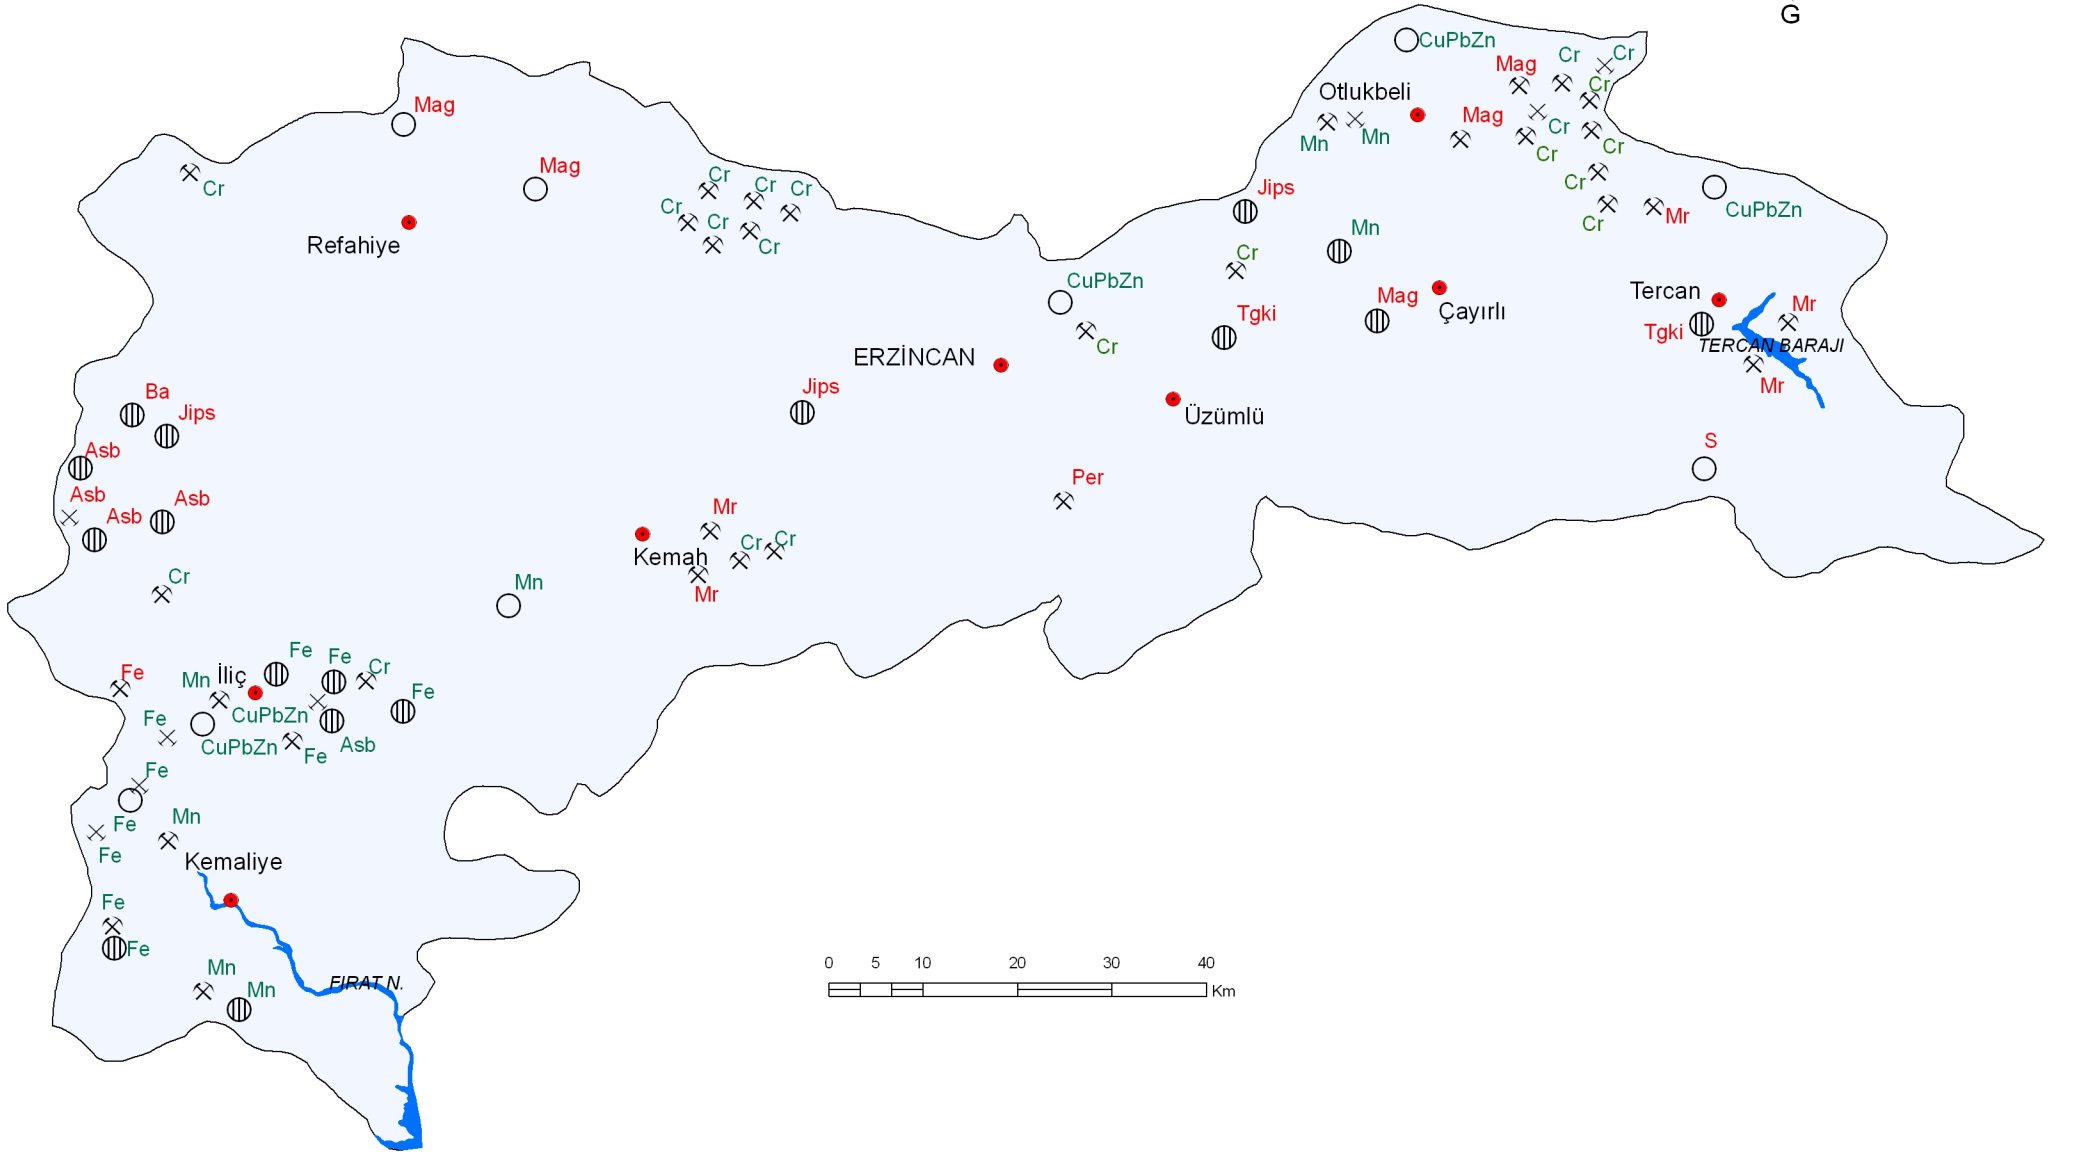

ERZİNCAN İLİ MADEN HARİTASI / MINERAL MAP OF ERZİNCAN

MADEN TETKİK ve ARAMA GENEL MÜDÜRLÜĞÜ
GENERAL DIRECTORATE OF MINERAL RESEARCH and EXPLORATION
ANKARA / TURKEY
Genel Müdür / General Director : Mehmet ÜZER
Basıma Hazırlayan / Preparation for printing : Türkan CENGİZ

AÇIKLAMALAR / EXPLANATIONS

○ ZUHUR / EXPOSURE

⊕ YATAK / ORE DEPOSIT

⊗ İŞLETME / MINE

⊗ ESKİ İŞLETME / OLD MINE

● Yerleşim merkezi
Urban center

METALİK MADENLER
METALLIC MINERALS

ENDÜSTRİYEL HAMMADDELER
INDUSTRIAL RAW MATERIALS

Mr Mermer
Marble

Per Perlit
Perlite

S Kükürt
Sulphur

Tgki Tuğla-Kiremit
Brick-Tile Building Stone