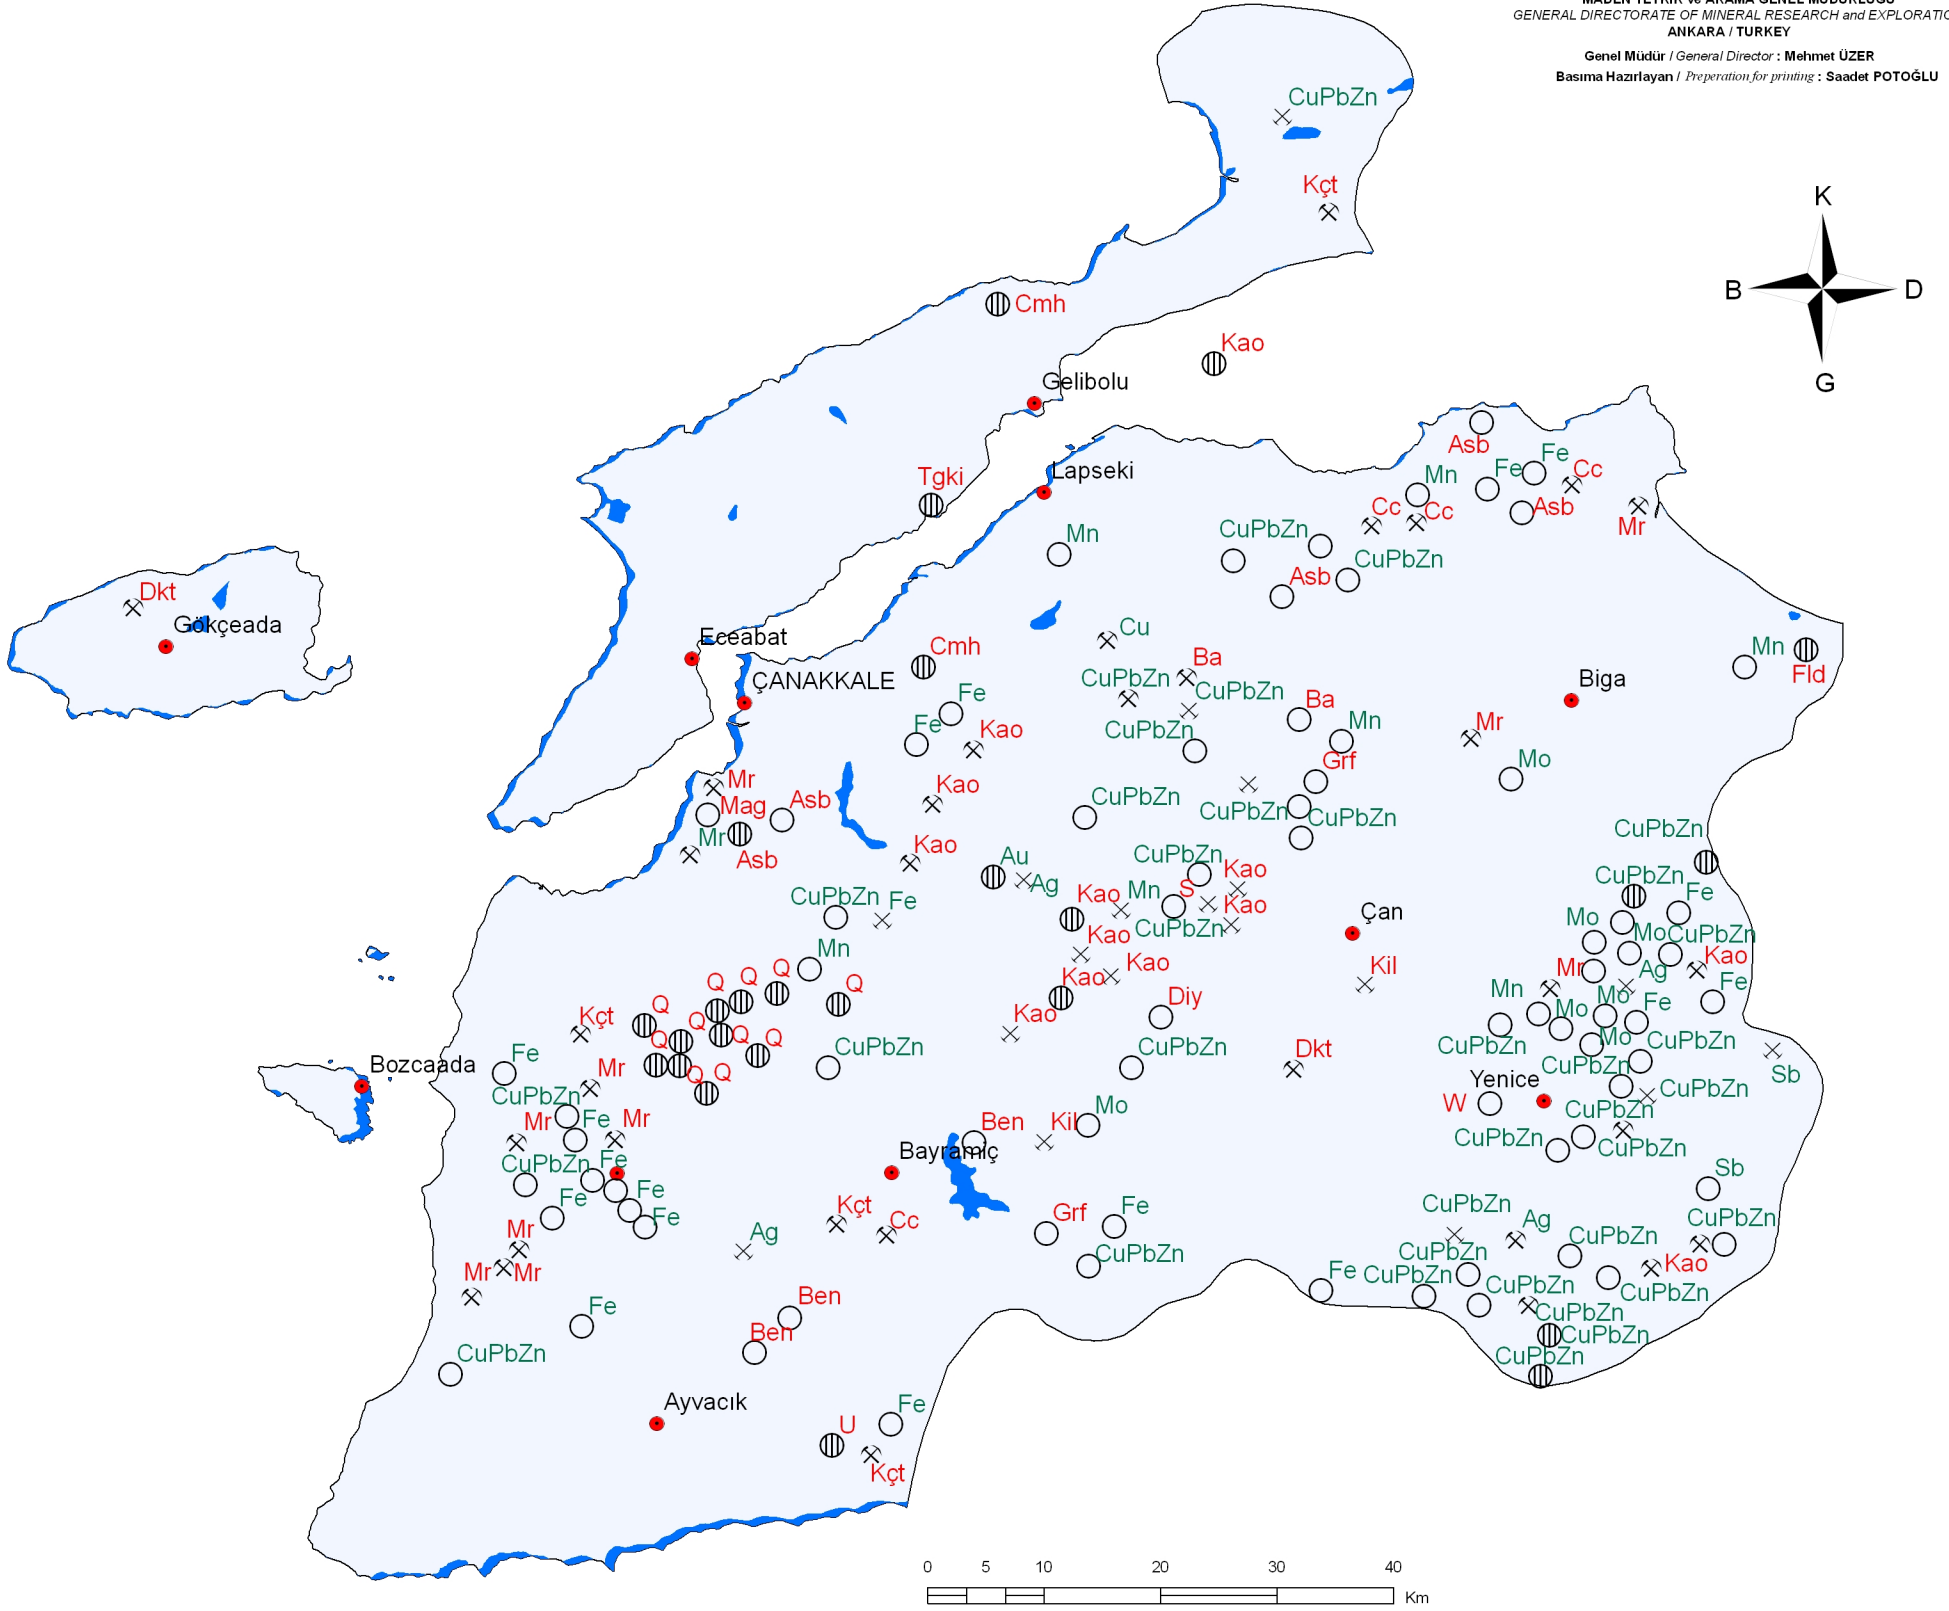

ÇANAKKALE İLİ MADEN HARİTASI / MINERAL MAP OF ÇANAKKALE

MADEN TETKİK ve ARAMA GENEL MÜDÜRLÜĞÜ
GENERAL DIRECTORATE OF MINERAL RESEARCH and EXPLORATION
ANKARA / TURKEY

Genel Müdür / General Director : Mehmet ÜZER
Basıma Hazırlayan / Preparation for printing : Saadet POTOĞLU

AÇIKLAMALAR / EXPLANATIONS

○ ZUHUR / EXPOSURE

⊕ YATAK / ORE DEPOSIT

⊗ İŞLETME / MINE

⊗ ESKİ İŞLETME / OLD MINE

● Yerleşim merkezi
Urban center

METALİK MADENLER
METALLIC MINERALS

ENDÜSTRİYEL HAMMADELER
INDUSTRIAL RAW MATERIALS

Kil Kil
clay

Mag Magnezit
Magnesite

Mn Mangan
Manganese

Mo Molibden
Molybdenum

Mr Mermer
Marble

Q Kuvars
Quartz

S Kükürt
Sulphur

Sb Antimuan
Antimony

Tgki Tuğla-Kiremit
Brick-Tile Building Stone

U Uranyum
Uranium

W Wolfram
Wolfram