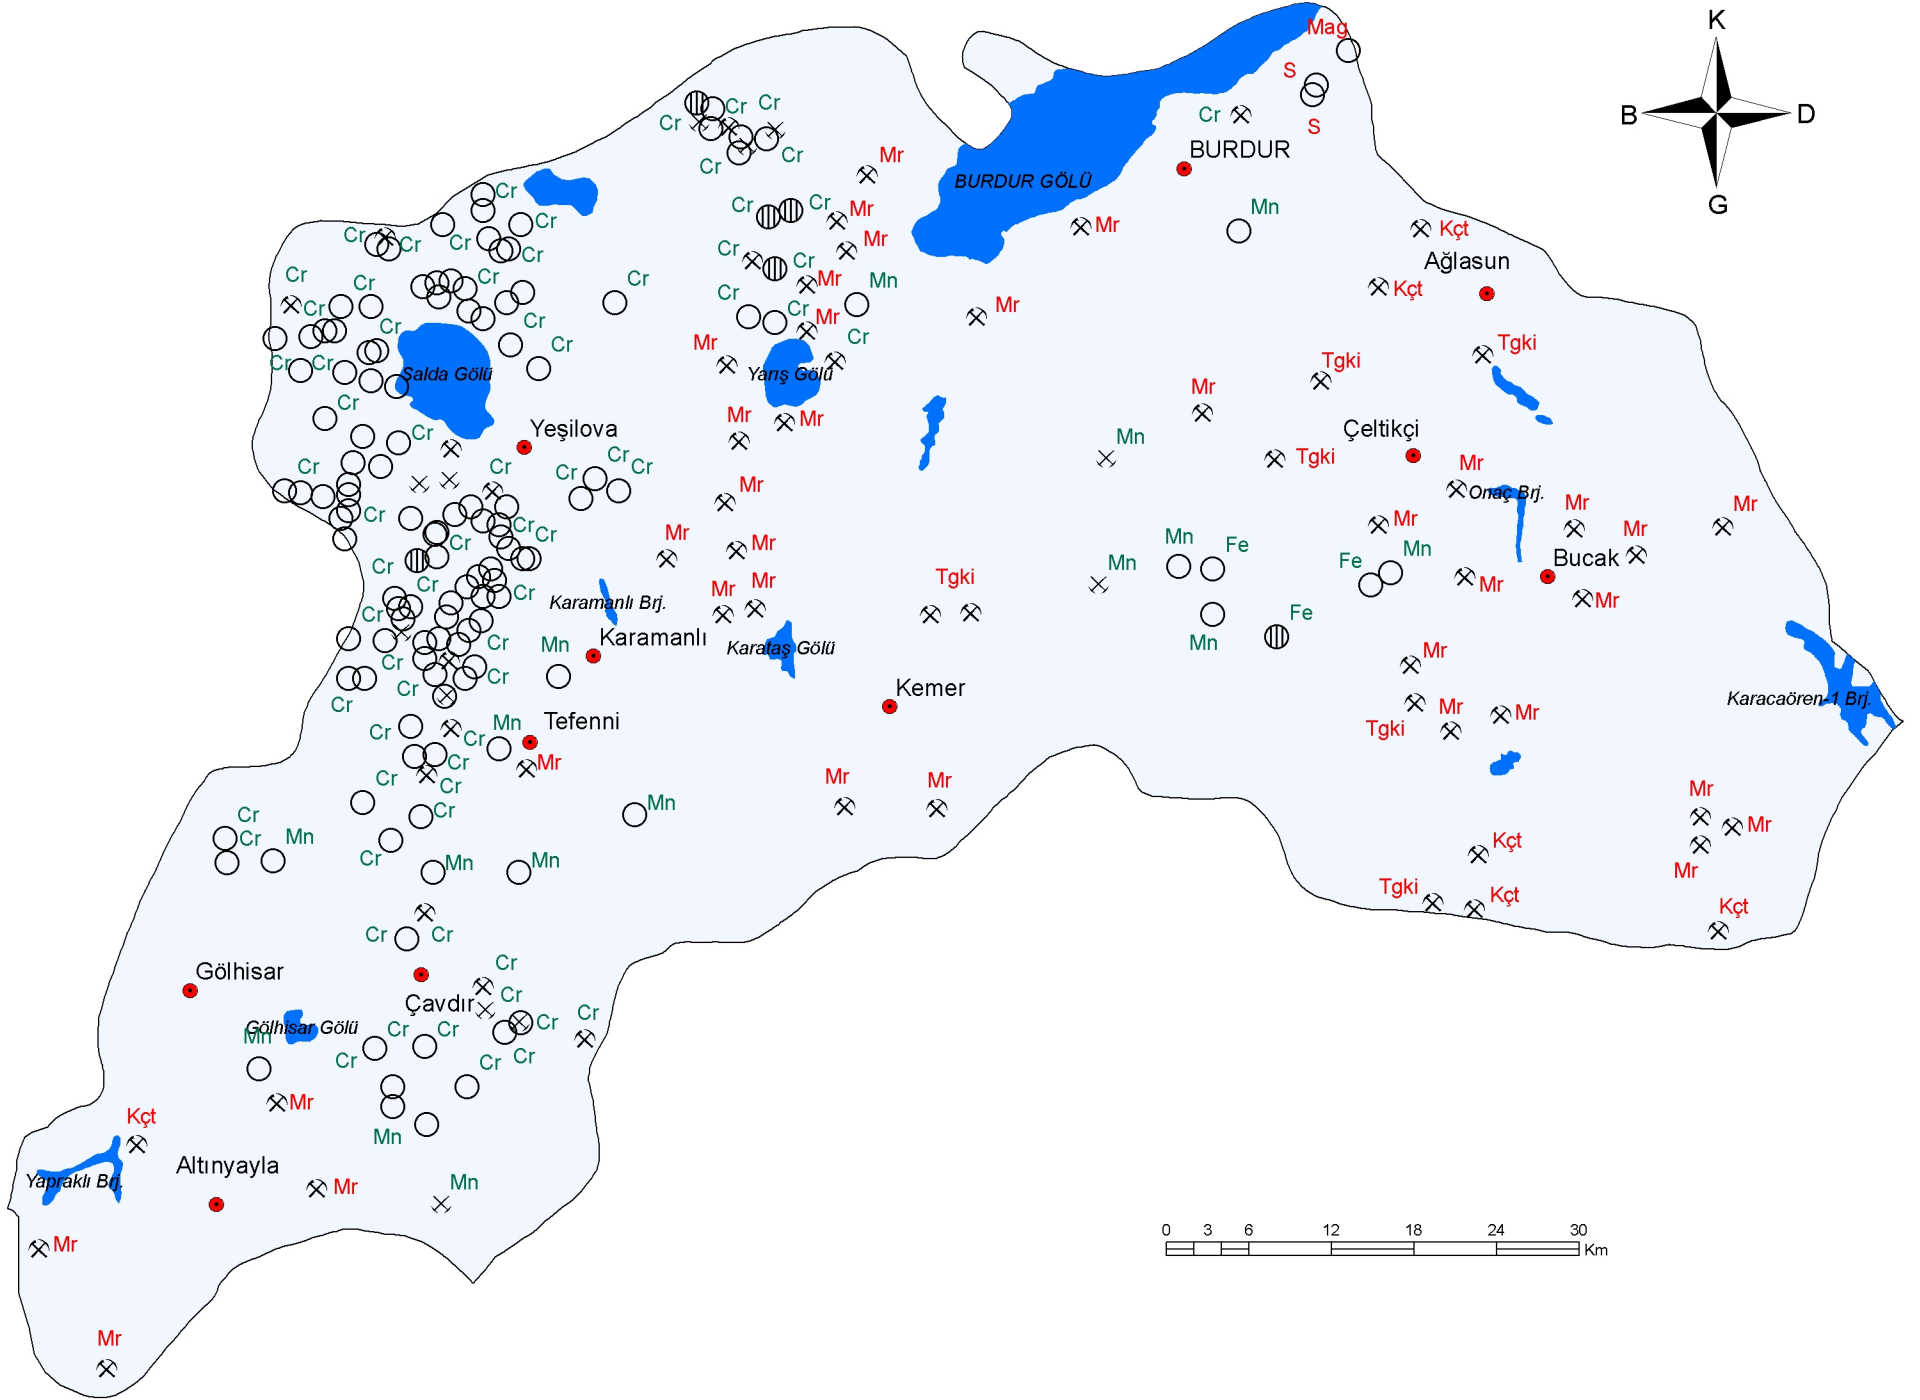

# BURDUR İLİ MADEN HARİTASI / MINERAL MAP OF BURDUR

MADEN TETKİK ve ARAMA GENEL MÜDÜRLÜĞÜ  
GENERAL DIRECTORATE OF MINERAL RESEARCH and EXPLORATION  
ANKARA / TURKEY  
Genel Müdür / General Director : Mehmet ÜZER  
Basıma hazırlayan / Preparation of printing : Gonca GÜRLER

## AÇIKLAMALAR

○ ZUHUR / EXPOSURE

⊕ YATAK / ORE DEPOSIT

⊗ İŞLETME / MINE

⊗ ESKİ İŞLETME / OLD MINE

● Yerleşim merkezi  
Urban center

METALİK MADENLER  
METALLIC MINERALS

ENDÜSTRİYEL HAMMADELER  
INDUSTRIAL RAW MATERIALS

Cr Krom  
Chromite

Kçt Kireçtaşı  
Limestone

Mag Magnezit  
Magnesite

Mn Mangan  
Manganese

Mr Mermer  
Marble

S Kükürt  
Sulphur

Tgki Tuğla-Kiremit  
Brick-Tile Building Stone