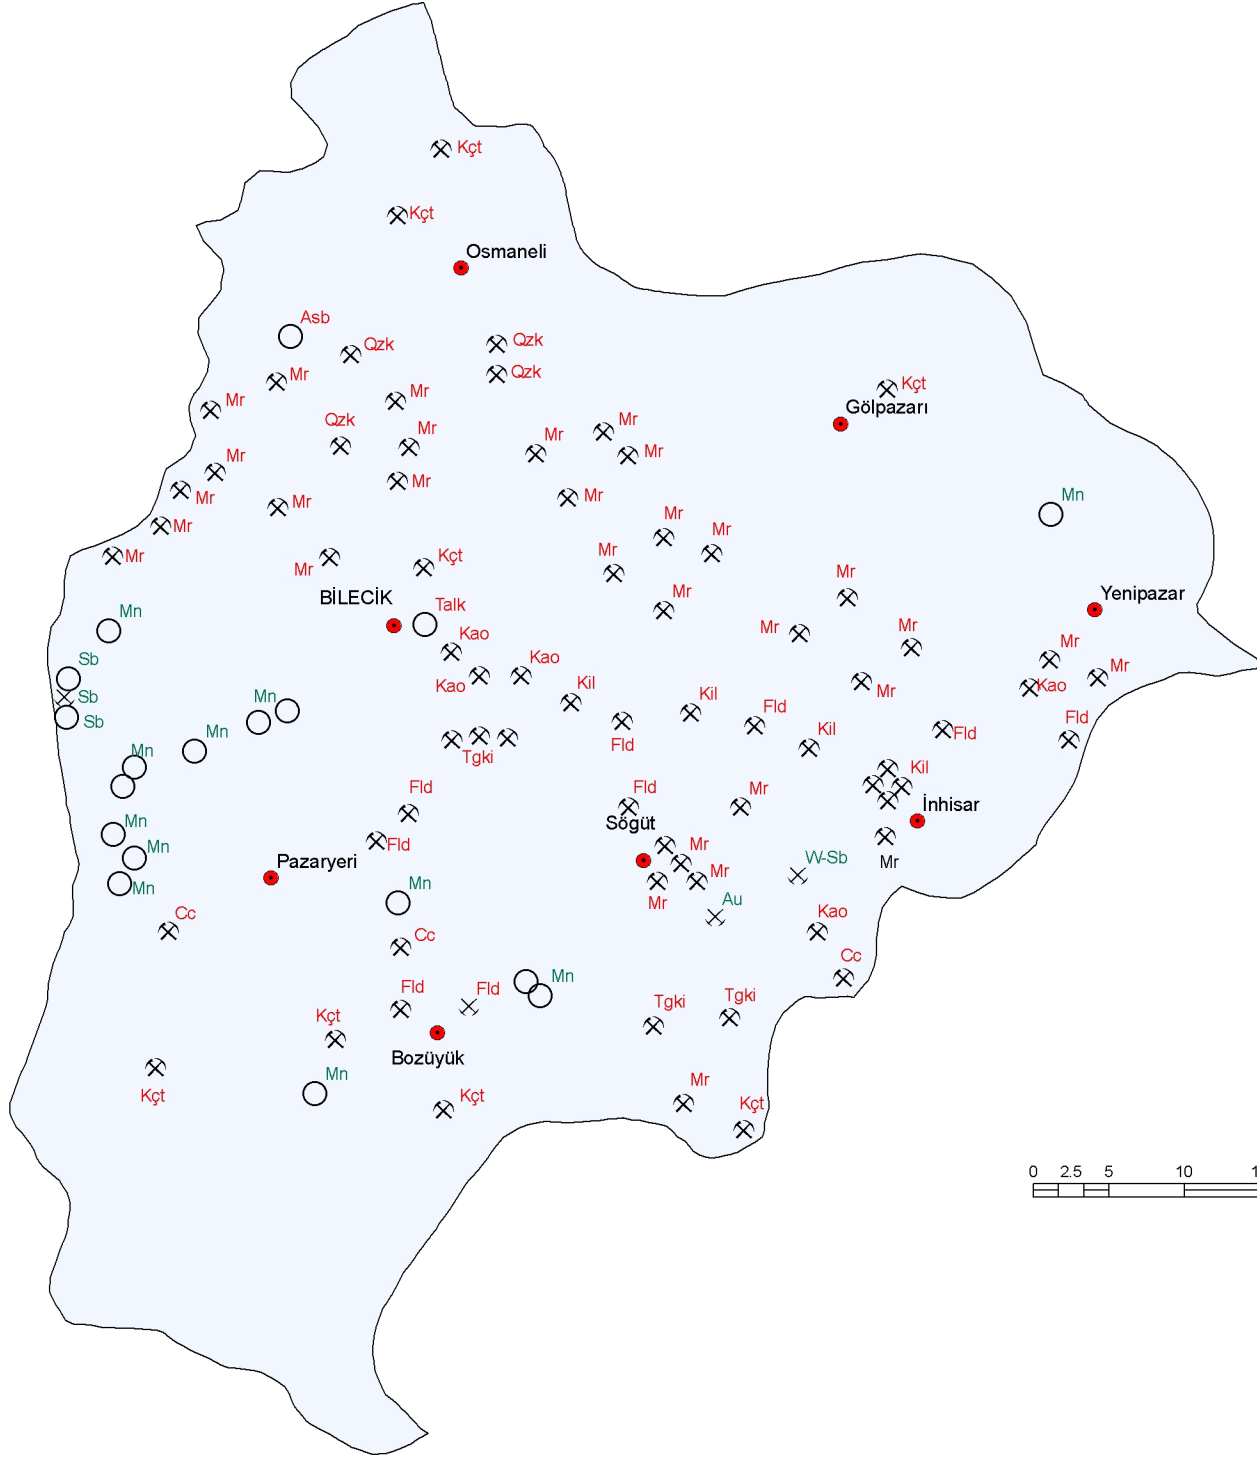

BİLECİK İLİ MADEN HARİTASI / MINERAL MAP OF BİLECİK

MADEN TETKİK ve ARAMA GENEL MÜDÜRLÜĞÜ
GENERAL DIRECTORATE OF MINERAL RESEARCH and EXPLORATION
ANKARA / TURKEY
Genel Müdür / General Director : Mehmet ÜZER
Basıma hazırlayan / Preparation of printing : Gonca GÜRLER

AÇIKLAMALAR

○ ZUHUR / EXPOSURE

⊗ İŞLETME / MINE

⊗ ESKİ İŞLETME / OLD MINE

● Yerleşim merkezi
Urban center

METALİK MADENLER
METALLIC MINERALS

ENDÜSTRİYEL HAMMADELER
INDUSTRIAL RAW MATERIALS

Asb Asbest
Asbestos

Qzk Kuvars Kumu
Quartz Sand

Sb Antimuan
Antimony

Tgki Tuğla-Kiremit
Brick-Tile Building Stone

W-Sb Wolfram-Antimuan
Wolfram-Antimony