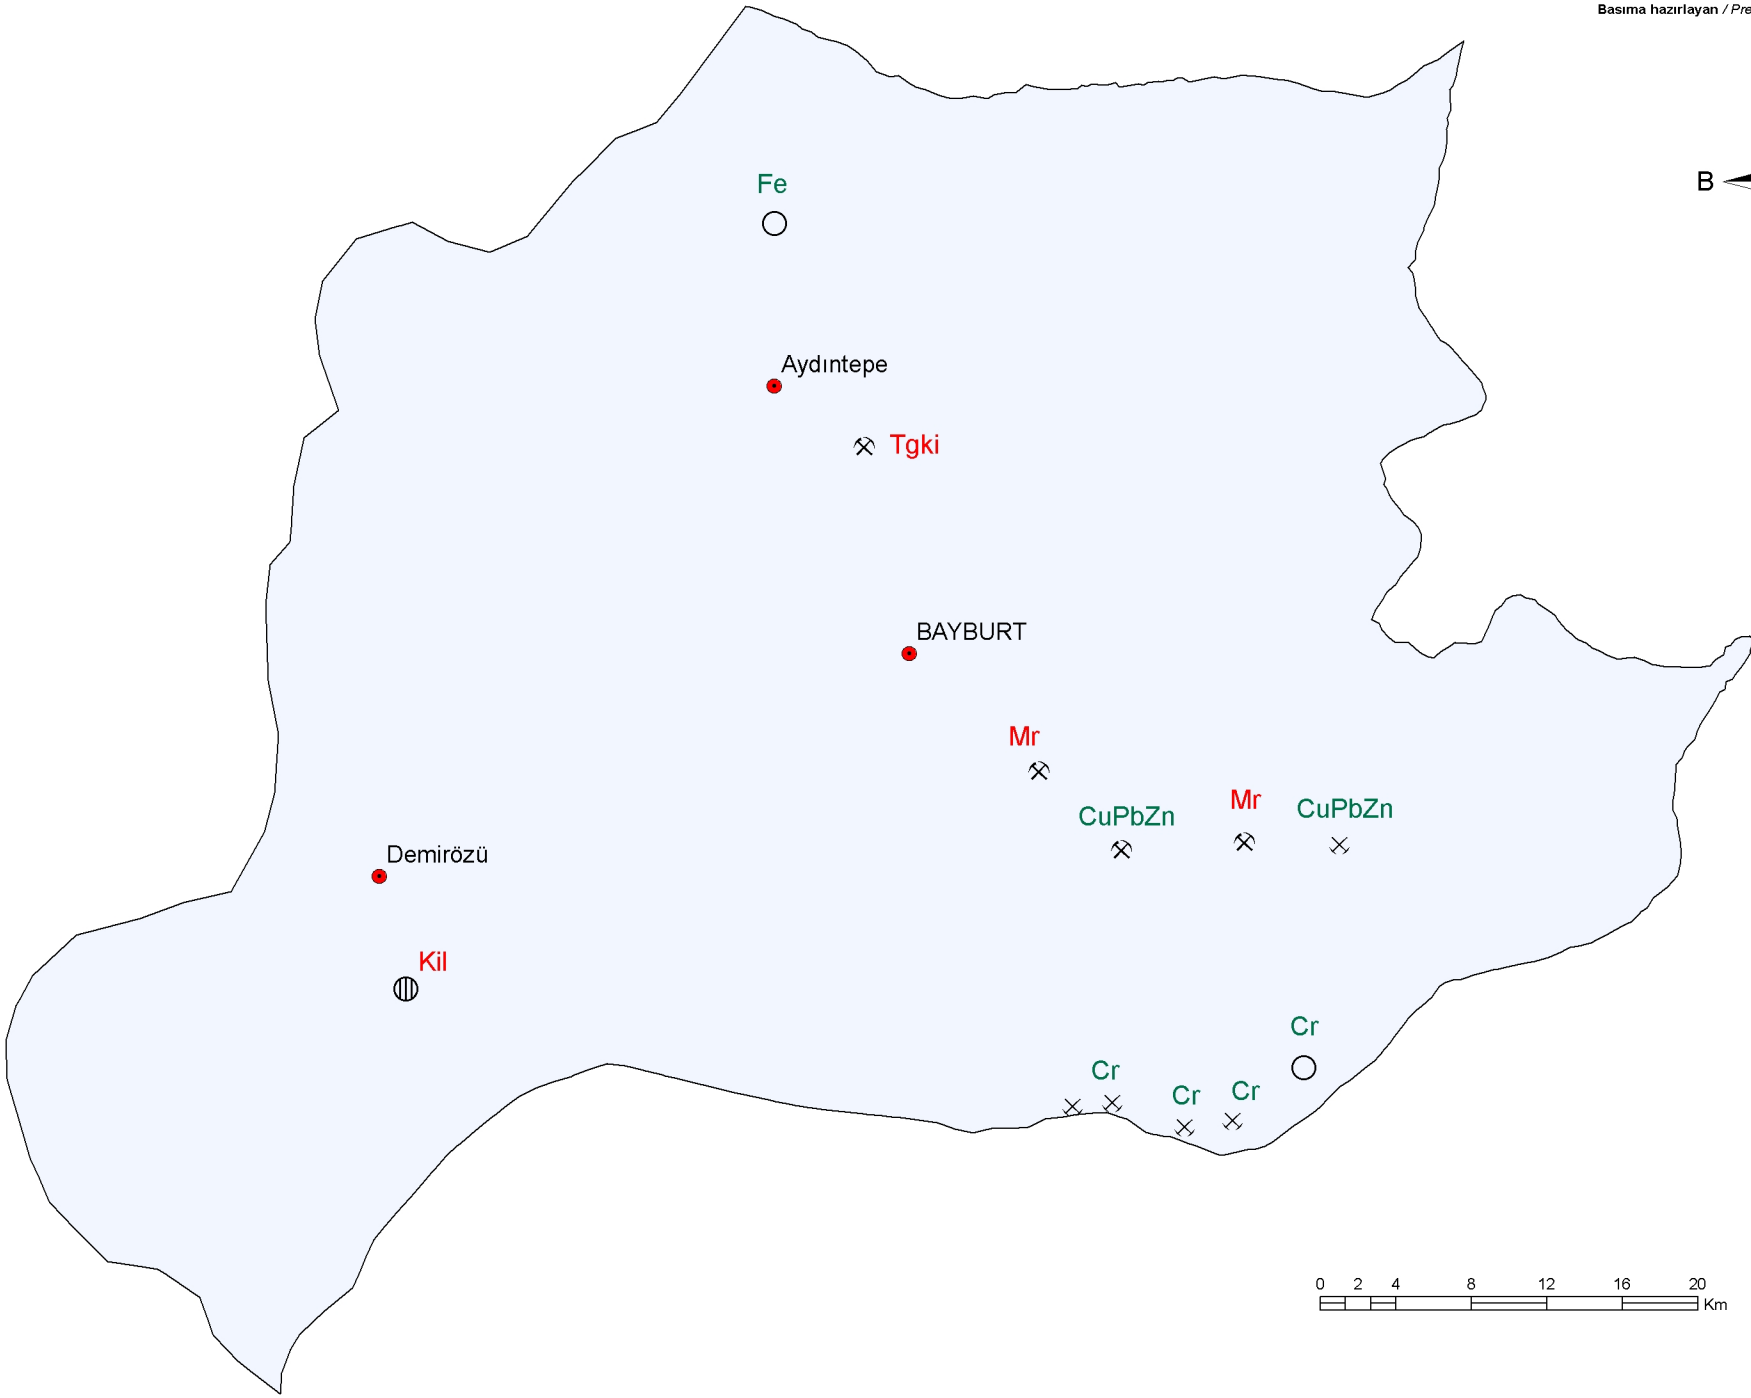

BAYBURT İLİ MADEN HARİTASI / MINERAL MAP OF BAYBURT

MADEN TETKİK ve ARAMA GENEL MÜDÜRLÜĞÜ
GENERAL DIRECTORATE OF MINERAL RESEARCH and EXPLORATION
ANKARA / TURKEY
Genel Müdür / General Director : Mehmet ÜZER
Basıma hazırlayan / Preparation of printing : Gonca GÜRLER

AÇIKLAMALAR

○ ZUHUR / EXPOSURE

⊕ YATAK / ORE DEPOSIT

⊗ İŞLETME / MINE

⊗ ESKİ İŞLETME / OLD MINE

● Yerleşim merkezi
Urban center

METALİK MADENLER
METALLIC MINERALS

ENDÜSTRİYEL HAMMADELER
INDUSTRIAL RAW MATERIALS

CuPbZn Bakır-Kurşun-Çinko
Copper-Lead-Zinc

Fe Demir
Iron

Kil Kil
Clay

Mr Mermer
Marble

Tgki Tuğla-Kiremit
Brick-Tile Building Stone

0 2 4 8 12 16 20 Km