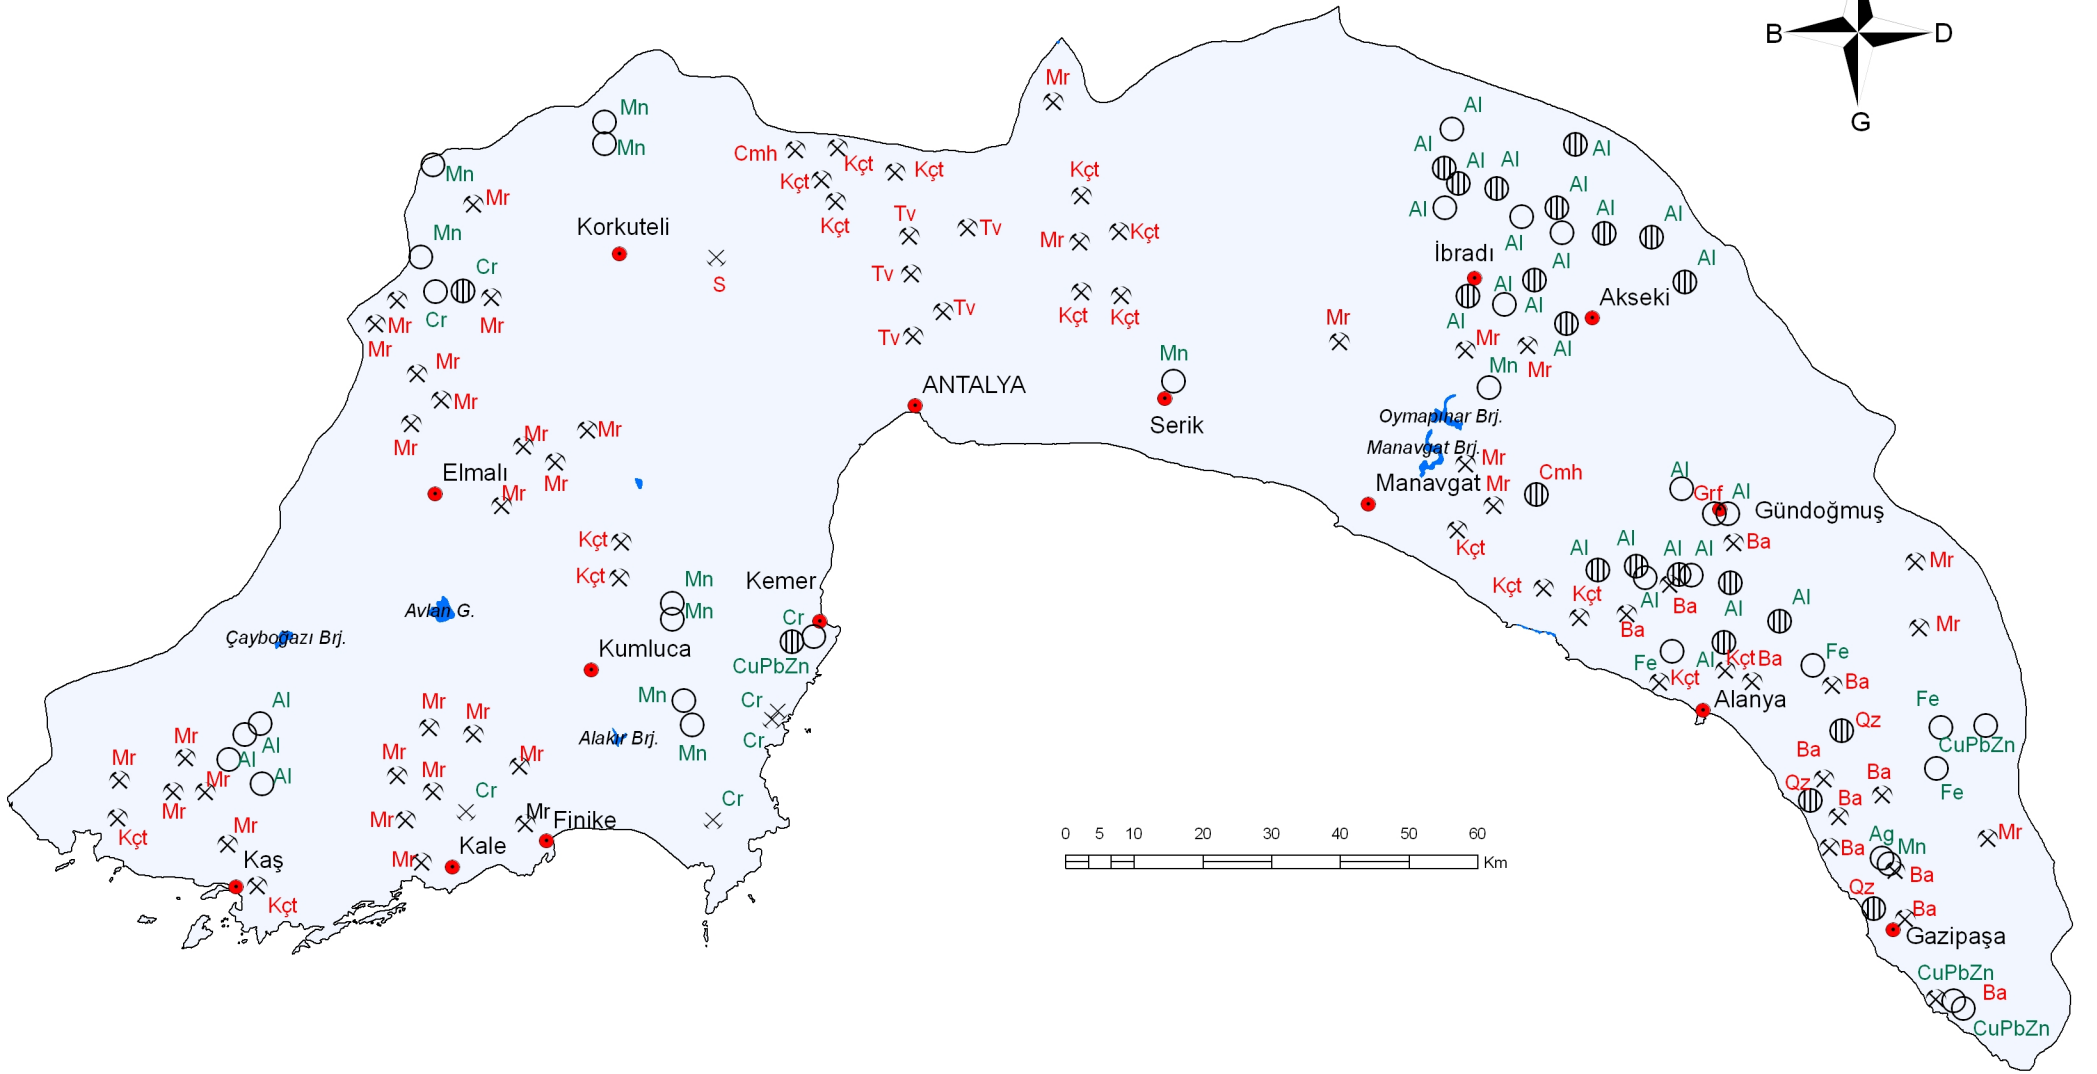

ANTALYA İLİ MADEN HARİTASI / MINERAL MAP OF ANTALYA

MADEN TETKİK VE ARAMA GENEL MÜDÜRLÜĞÜ
GENERAL DIRECTORATE OF MINERAL RESEARCH AND EXPLORATION
ANKARA / TURKEY

Genel Müdür / General Director: Mehmet ÜZER
Basıma Hazırlayan / Preparation for printing: Pemra KUMTEPE

AÇIKLAMALAR / EXPLANATIONS

○	ZUHUR / EXPOSURE	Ag	Gümüş Silver	Grf	Grafit Graphite
⊖	YATAK / ORE DEPOSIT	Al	Boksit Bauxite	Kçt	Kireçtaşı Limestone
⊗	İŞLETME / MINE	Ba	Barit Barite	Mn	Mangan Manganese
⊗	ESKİ İŞLETME / OLD MINE	Cr	Krom Cromite	Mr	Mermer Marble
●	Yerleşim merkezi Urban center	Cmh	Çimento Hammaddeleri Cement Raw Materials	Qz	Kuvarsit Quartzite
METALİK MADENLER METALLIC MINERALS		CuPbZn	Bakır-Kurşun-Çinko Copper-Lead-Zinc	S	Kükürt Sulphur
ENDÜSTRİYEL HAMMADELER INDUSTRIAL RAW MATERIALS		Fe	Demir Iron	Tv	Traverten Travertine