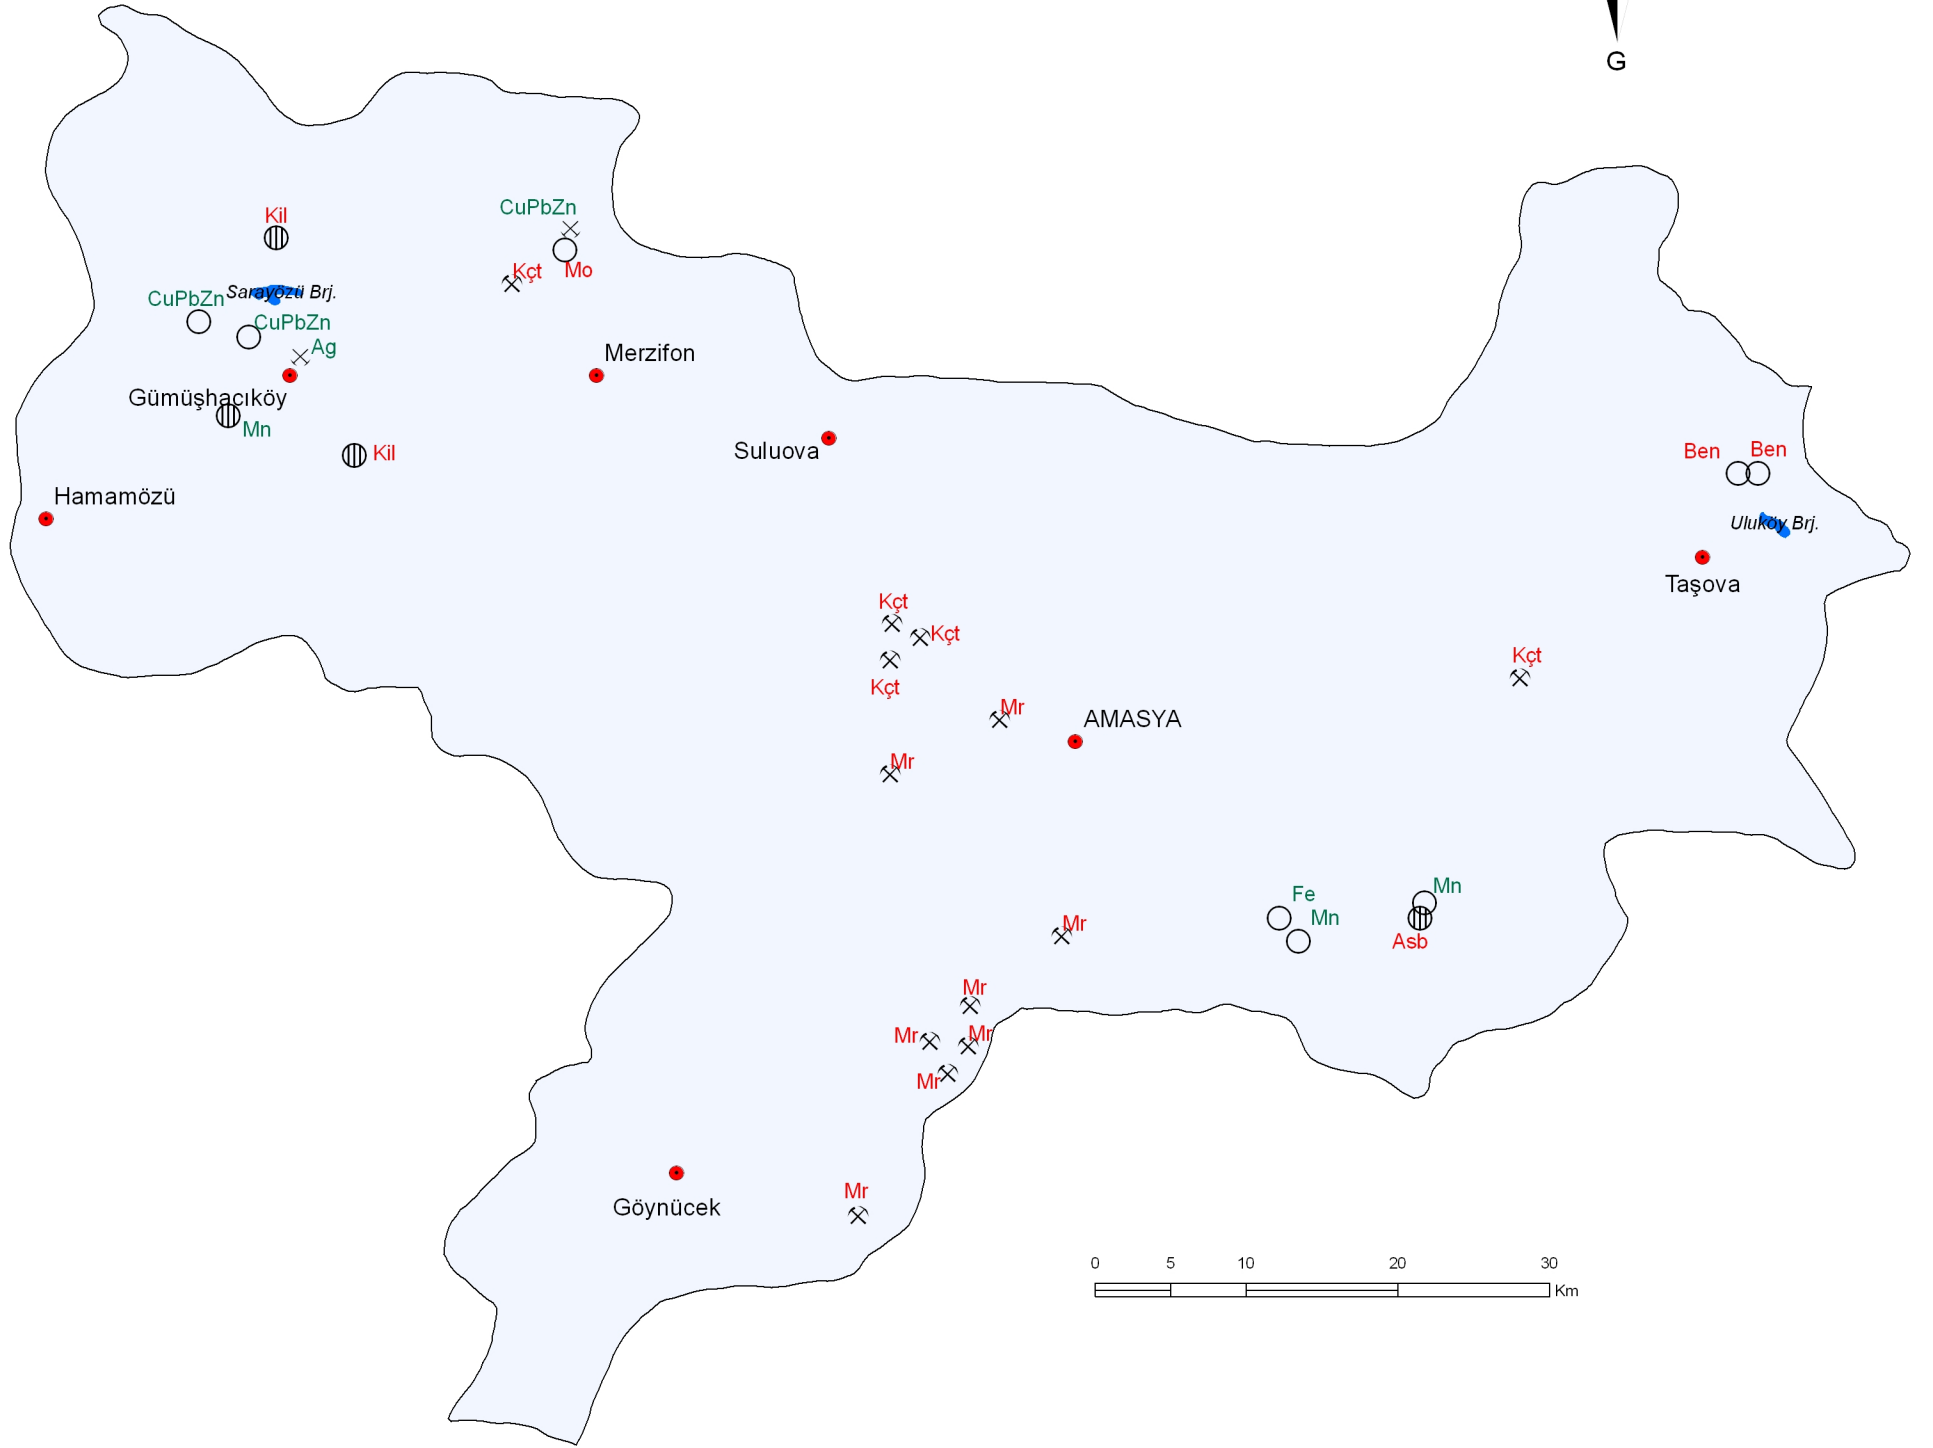

AMASYA İLİ MADEN HARİTASI / MINERAL MAP OF AMASYA

MADEN TETKİK VE ARAMA GENEL MÜDÜRLÜĞÜ
GENERAL DIRECTORATE OF MINERAL RESEARCH AND EXPLORATION
ANKARA / TURKEY

Genel Müdür / General Director: Mehmet ÜZER
Basıma Hazırlayan / Preparation for printing: Pemra KUMTEPE

AÇIKLAMALAR / EXPLANATIONS

○ ZUHUR / EXPOSURE

⊕ YATAK / ORE DEPOSIT

⊗ İŞLETME / MINE

⊗ ESKİ İŞLETME / OLD MINE

● Yerleşim merkezi
Urban center

METALİK MADENLER
METALLIC MINERALS

ENDÜSTRİYEL HAMMADELER
INDUSTRIAL RAW MATERIALS

Ag Gümüş
Silver

Asb Asbest
Asbestos

Ben Bentonit
Bentonite

CuPbZn Bakır-Kurşun-Çinko
Copper-Lead-Zinc

Fe Demir
Iron

Kçt Kireçtaşı
Limestone

Kil Kil
Clay

Mn Mangan
Manganese

Mr Mermer
Marble

Mo Molibden
Molybdenum